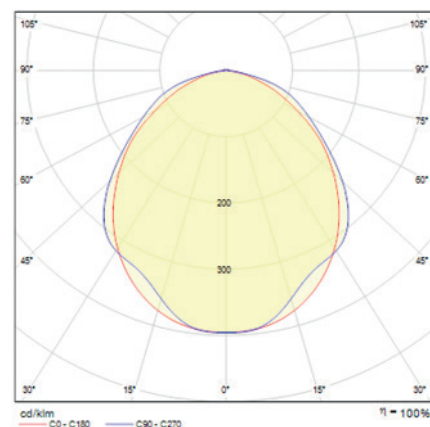

EN 60598-2-22 - 230V 50/60 Hz
PC - IP42 - IK04

NEXT

REF.	FLUSSO	AUTONOMIA	LAMPADA	BATTERIA	CONSUMO
1LE L200LO	200 lm	1,5	LED	Ni-Mh 4,8V/850mAh	1 W

- Solo emergenza
- Versione intelligente
- Tipo di montaggio: a parete, su scatola 503, su scatola tonda, a incasso
- Batteria: Ni-Mh.
- Tempo di ricarica: 12 h
- Dimensioni: 525x113x36/30