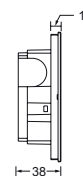

**ASSEMBLAGGIO RAPIDO**  
**RAPID ASSEMBLY**  
**SCHNELLER ZUSAMMENBAU**

**INSTALLABILE SU SCATOLA TIPO 503, 502, 506**  
**INSTALLABLE ON CASING TYPE 503, 502, 506**  
**IN GEHÄUSE DES TYPUS 503, 502, 506 INSTALLIERBAR**

**MONTAGGIO:**

- A incasso.
- A parete.
- Su scatola da incasso tipo 503.
- Su scatola da incasso tonda.

**ASSEMBLY:**

- Recessed.
- Wall-mounted.
- On recessed casing type 503.
- On round recessed casing.

**MONTAGE:**

- Einbau.
- An der Wand.
- In Einbaugeschäuse des Typs 503.
- In rundem Einbaugeschäuse.

**PERRY**  
*Emergency*

Via Milanese, 11  
22070 VENIANO (CO) ITALIA  
Tel. +39 031 89441 - Fax +39 031 931848  
E-mail [venditalia@perry.it](mailto:venditalia@perry.it)  
[www.perry.it](http://www.perry.it)