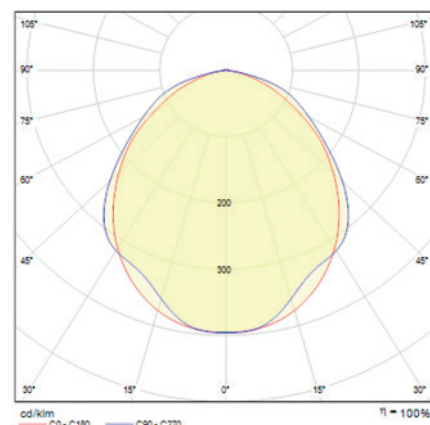

EN 60598-2-22 - 230V 50/60 Hz  
PC - IP65 - IK04

NEXT

REF.	FLUSSO	AUTONOMIA	LAMPADA	BATTERIA	CONSUMO
1LE LE100LO	105 lm	1,5	LED	3,6V/0,6 Ah	1,0 W

- Solo emergenza
- Versione intelligente
- Tipo di montaggio: a parete, su scatola 503, su scatola tonda, a incasso
- Batteria: Ni-Cd.
- Tempo di ricarica: 12 h
- Dimensioni: 252x113x36/30